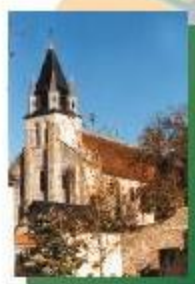

LES JARDINS DU DUC JEAN DE BERRY

-  MONUMENT HISTORIQUE
-  MUSÉE
-  CHEMIN
-  POINT DE VUE
-  ESPACE FLORAL
-  BANC
-  POINT PÊCHE
-  CURIOSITÉ
-  LAVOR
-  STATIONNEMENT
-  STATUE DE JEANNE-D'ARC

 VILLE DE MEHUN
SUR-YÈVRE