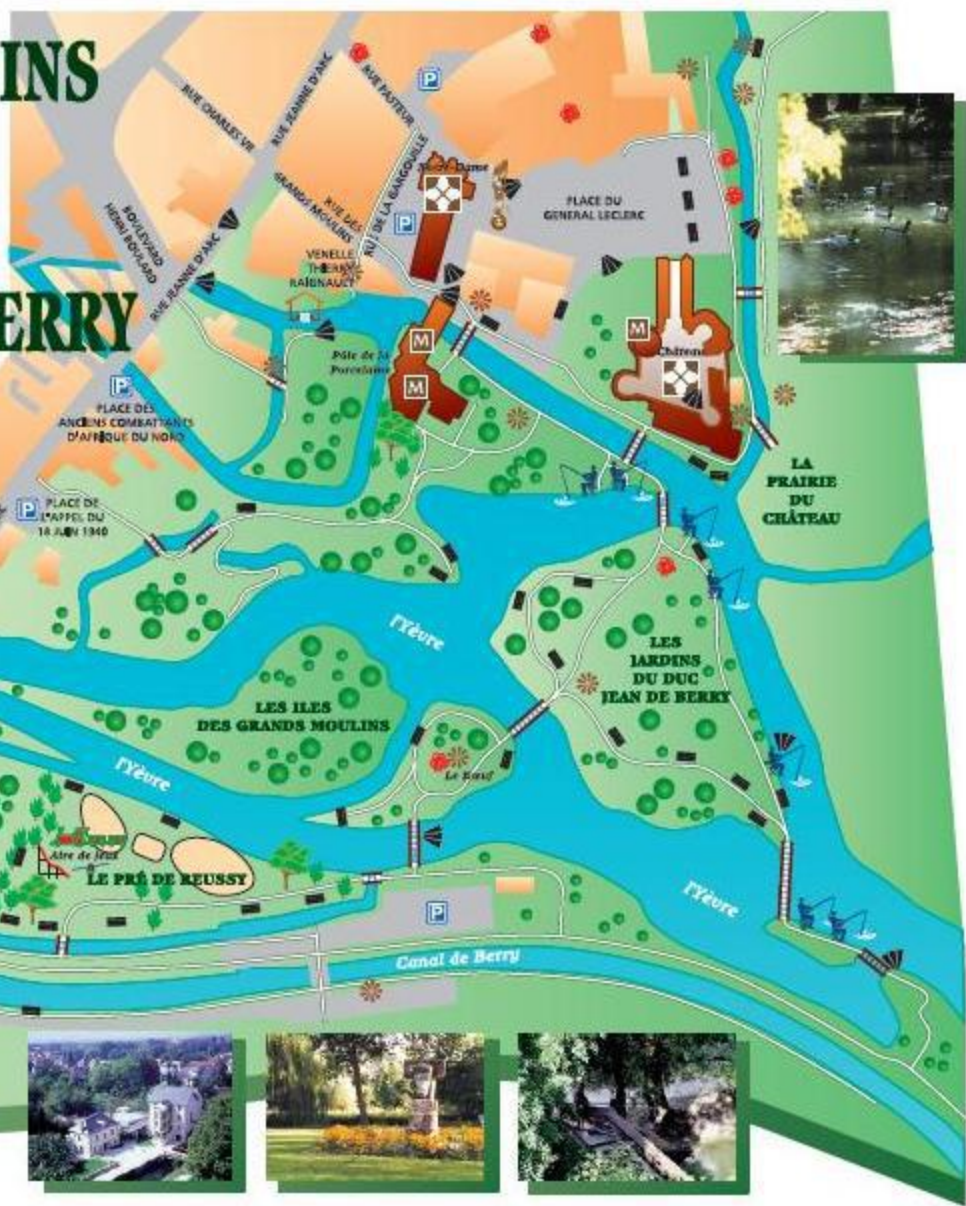

LES JARDINS DU DUC JEAN DE BERRY

-  MONUMENT HISTORIQUE
-  MUSÉE
-  CHEMIN
-  POINT DE VUE
-  ESPACE FLORAL
-  BANC
-  POINT PÊCHE
-  CURIOSITÉ
-  LAVOR
-  STATIONNEMENT
-  STATUE DE JEANNE-D'ARC

 VILLE DE MEHUN
SUR-YÈVRE

 PARCS ET JARDINS

 Association des Amateurs de la Région

 LES PLUS BEAUX DÉTOURS DE FRANCE

REALISATION
ASSOCIATION
44 75 02 58 50